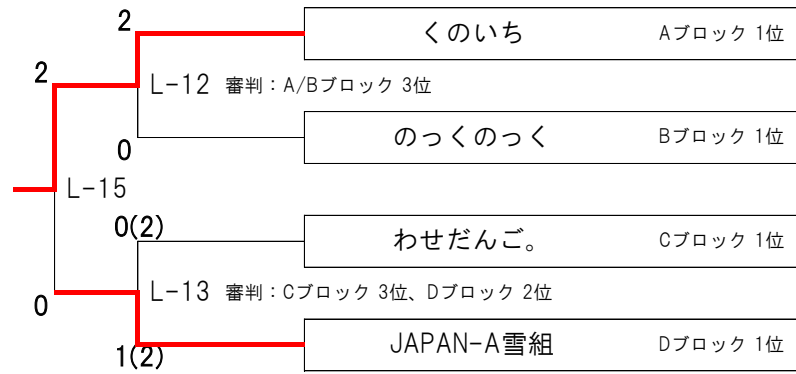

「レディースの部」決勝トーナメント 対戦表