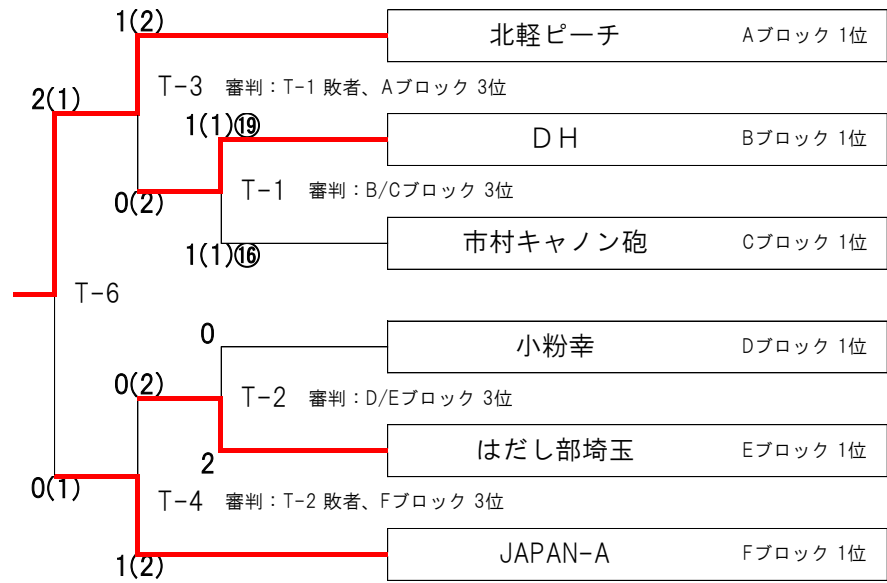

「一般の部」決勝トーナメント 対戦表